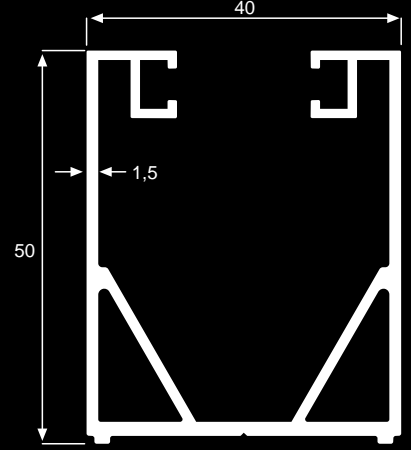

Çevre (mm) Perimeter	317,7
Alan (mm ²) Area	380,2
Ağırlık (gr/m) Weight	1030

2290

* Özel üründür

Çevre (mm) Perimeter	93,2
Alan (mm ²) Area	110
Ağırlık (gr/m) Weight	298

2291

* Özel üründür

Çevre (mm) Perimeter	139,2
Alan (mm ²) Area	302,6
Ağırlık (gr/m) Weight	820

2330

Çevre (mm) Perimeter	216,8
Alan (mm ²) Area	200,2
Ağırlık (gr/m) Weight	542

2342

Çevre (mm) Perimeter	219,1
Alan (mm ²) Area	299,5
Ağırlık (gr/m) Weight	811

2354

Çevre (mm) Perimeter	181,2
Alan (mm ²) Area	128,4
Ağırlık (gr/m) Weight	347

2355

Çevre (mm) Perimeter	284,6
Alan (mm ²) Area	638,8
Ağırlık (gr/m) Weight	1731

2383

Çevre (mm) Perimeter	160,9
Alan (mm ²) Area	171,5
Ağırlık (gr/m) Weight	464

2461	Çevre (mm) Perimeter	354,1
	Alan (mm ²) Area	337,3
	Ağırlık (gr/m) Weight	914

2476	Çevre (mm) Perimeter	538,2
	Alan (mm ²) Area	530
	Ağırlık (gr/m) Weight	1436

2477	Çevre (mm) Perimeter	153,6
	Alan (mm ²) Area	171,7
	Ağırlık (gr/m) Weight	465

2478	Çevre (mm) Perimeter	304,1
	Alan (mm ²) Area	297
	Ağırlık (gr/m) Weight	804