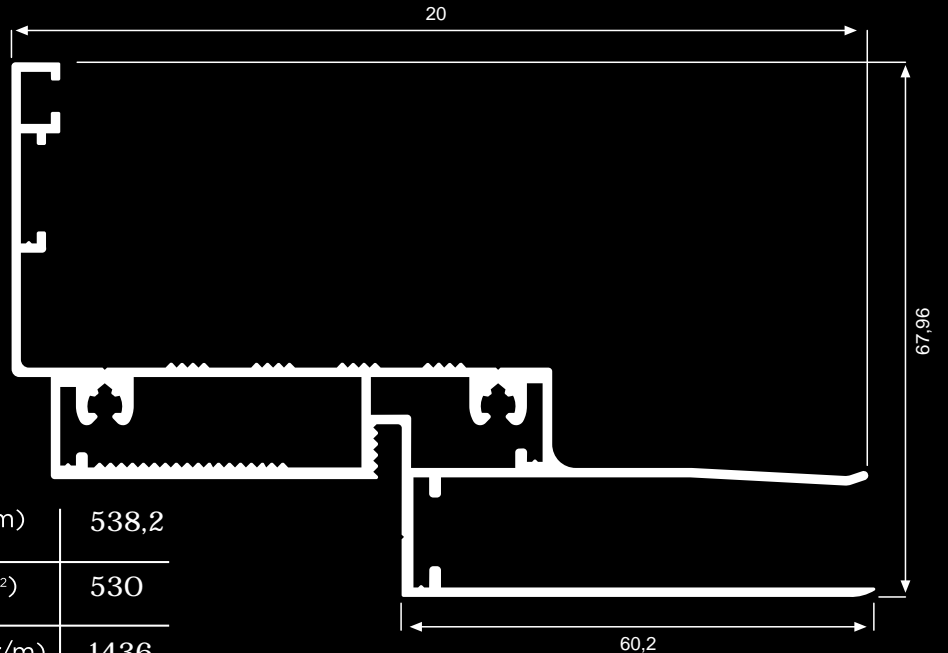

Çevre (mm) Perimeter	317,7
Alan (mm ²) Area	380,2
Ağırlık (gr/m) Weight	1030

2290

* Özel üründür

Çevre (mm) Perimeter	93,2
Alan (mm ²) Area	110
Ağırlık (gr/m) Weight	298

2291

* Özel üründür

Çevre (mm) Perimeter	139,2
Alan (mm ²) Area	302,6
Ağırlık (gr/m) Weight	820

2330

Çevre (mm) Perimeter	216,8
Alan (mm ²) Area	200,2
Ağırlık (gr/m) Weight	542

2342

Çevre (mm) Perimeter	219,1
Alan (mm ²) Area	299,5
Ağırlık (gr/m) Weight	811

2354

Çevre (mm) Perimeter	181,2
Alan (mm ²) Area	128,4
Ağırlık (gr/m) Weight	347

2355

Çevre (mm) Perimeter	284,6
Alan (mm ²) Area	638,8
Ağırlık (gr/m) Weight	1731

2383

Çevre (mm) Perimeter	160,9
Alan (mm ²) Area	171,5
Ağırlık (gr/m) Weight	464

2461	Çevre (mm) Perimeter	354,1
	Alan (mm ²) Area	337,3
	Ağırlık (gr/m) Weight	914

2476	Çevre (mm) Perimeter	538,2
	Alan (mm ²) Area	530
	Ağırlık (gr/m) Weight	1436

2477	Çevre (mm) Perimeter	153,6
	Alan (mm ²) Area	171,7
	Ağırlık (gr/m) Weight	465

2478	Çevre (mm) Perimeter	304,1
	Alan (mm ²) Area	297
	Ağırlık (gr/m) Weight	804