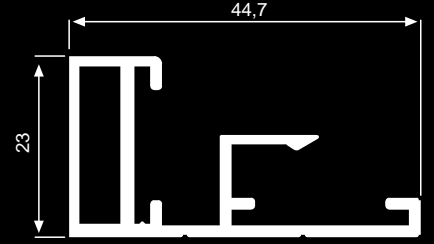

2287	Çevre (mm) Perimeter	178,2
* Özel üründür	Alan (mm ²) Area	123,5
	Ağırlık (gr/m) Weight	335

2288	Çevre (mm) Perimeter	207,5
* Özel üründür	Alan (mm ²) Area	374,5
	Ağırlık (gr/m) Weight	1015

2289

* Özel üründür

Çevre (mm) Perimeter	317,7
Alan (mm ²) Area	380,2
Ağırlık (gr/m) Weight	1030

2290

* Özel üründür

Çevre (mm) Perimeter	93,2
Alan (mm ²) Area	110
Ağırlık (gr/m) Weight	298

2291

* Özel üründür

Çevre (mm) Perimeter	139,2
Alan (mm ²) Area	302,6
Ağırlık (gr/m) Weight	820

2292

* Özel üründür

Çevre (mm) Perimeter	430,2
Alan (mm ²) Area	386,7
Ağırlık (gr/m) Weight	1048

2293

Çevre (mm) Perimeter	88,2
Alan (mm ²) Area	74,4
Ağırlık (gr/m) Weight	202

2329

Çevre (mm) Perimeter	168,8
Alan (mm ²) Area	266,4
Ağırlık (gr/m) Weight	722

2330

Çevre (mm) Perimeter	216,8
Alan (mm ²) Area	200,2
Ağırlık (gr/m) Weight	542

2342

Çevre (mm) Perimeter	219,1
Alan (mm ²) Area	299,5
Ağırlık (gr/m) Weight	811

2354

Çevre (mm) Perimeter	181,2
Alan (mm ²) Area	128,4
Ağırlık (gr/m) Weight	347