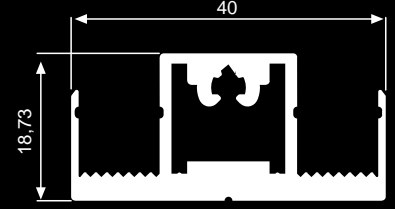

2287	Çevre (mm) Perimeter	178,2
* Özel üründür	Alan (mm ²) Area	123,5
	Ağırlık (gr/m) Weight	335

2288	Çevre (mm) Perimeter	207,5
* Özel üründür	Alan (mm ²) Area	374,5
	Ağırlık (gr/m) Weight	1015

2289

* Özel üründür

Çevre (mm) Perimeter	317,7
Alan (mm ²) Area	380,2
Ağırlık (gr/m) Weight	1030

2290

* Özel üründür

Çevre (mm) Perimeter	93,2
Alan (mm ²) Area	110
Ağırlık (gr/m) Weight	298

2291

* Özel üründür

Çevre (mm) Perimeter	139,2
Alan (mm ²) Area	302,6
Ağırlık (gr/m) Weight	820

2292

* Özel üründür

Çevre (mm) Perimeter	430,2
Alan (mm ²) Area	386,7
Ağırlık (gr/m) Weight	1048

2293

Çevre (mm) Perimeter	88,2
Alan (mm ²) Area	74,4
Ağırlık (gr/m) Weight	202

2329

Çevre (mm) Perimeter	168,8
Alan (mm ²) Area	266,4
Ağırlık (gr/m) Weight	722

2330

Çevre (mm) Perimeter	216,8
Alan (mm ²) Area	200,2
Ağırlık (gr/m) Weight	542

2342

Çevre (mm) Perimeter	219,1
Alan (mm ²) Area	299,5
Ağırlık (gr/m) Weight	811

2354

Çevre (mm) Perimeter	181,2
Alan (mm ²) Area	128,4
Ağırlık (gr/m) Weight	347