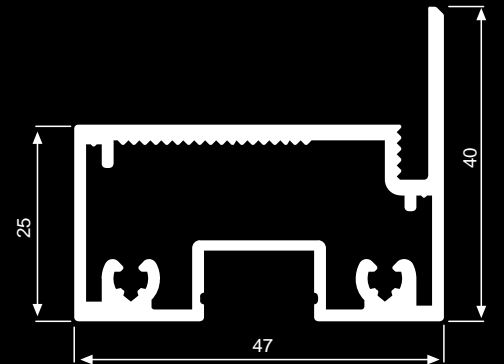

2260	Çevre (mm) Perimeter	305.4
* Özel üründür	Alan (mm ²) Area	204.5
	Ağırlık (gr/m) Weight	554

2261	Çevre (mm) Perimeter	425.4
* Özel üründür	Alan (mm ²) Area	279.5
	Ağırlık (gr/m) Weight	757

2262	Çevre (mm) Perimeter	383.8
* Özel üründür	Alan (mm ²) Area	282.3
	Ağırlık (gr/m) Weight	765

2264

Çevre (mm) Perimeter	558.2
Alan (mm ²) Area	728.6
Ağırlık (gr/m) Weight	1975

2285	Çevre (mm) Perimeter	366,7
* Özel üründür	Alan (mm ²) Area	302,2
	Ağırlık (gr/m) Weight	819

2286	Çevre (mm) Perimeter	249,7
* Özel üründür	Alan (mm ²) Area	280,3
	Ağırlık (gr/m) Weight	759

2287	Çevre (mm) Perimeter	178,2
* Özel üründür	Alan (mm ²) Area	123,5
	Ağırlık (gr/m) Weight	335

2288	Çevre (mm) Perimeter	207,5
* Özel üründür	Alan (mm ²) Area	374,5
	Ağırlık (gr/m) Weight	1015

2289

* Özel üründür

2476	Çevre (mm) Perimeter	538,2
	Alan (mm ²) Area	530
	Ağırlık (gr/m) Weight	1436

2477	Çevre (mm) Perimeter	153,6
	Alan (mm ²) Area	171,7
	Ağırlık (gr/m) Weight	465

2478	Çevre (mm) Perimeter	304,1
	Alan (mm ²) Area	297
	Ağırlık (gr/m) Weight	804