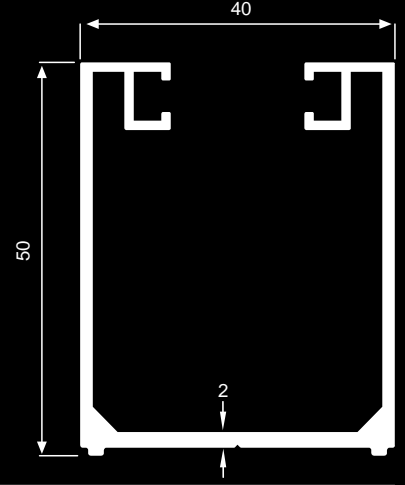

2260	Çevre (mm) Perimeter	305.4
* Özel üründür	Alan (mm ²) Area	204.5
	Ağırlık (gr/m) Weight	554

2261	Çevre (mm) Perimeter	425.4
* Özel üründür	Alan (mm ²) Area	279.5
	Ağırlık (gr/m) Weight	757

2262	Çevre (mm) Perimeter	383.8
* Özel üründür	Alan (mm ²) Area	282.3
	Ağırlık (gr/m) Weight	765

2264

Çevre (mm) Perimeter	558.2
Alan (mm ²) Area	728.6
Ağırlık (gr/m) Weight	1975

2285	Çevre (mm) Perimeter	366,7
* Özel üründür	Alan (mm ²) Area	302,2
	Ağırlık (gr/m) Weight	819

2286	Çevre (mm) Perimeter	249,7
* Özel üründür	Alan (mm ²) Area	280,3
	Ağırlık (gr/m) Weight	759

2287	Çevre (mm) Perimeter	178,2
* Özel üründür	Alan (mm ²) Area	123,5
	Ağırlık (gr/m) Weight	335

2288	Çevre (mm) Perimeter	207,5
* Özel üründür	Alan (mm ²) Area	374,5
	Ağırlık (gr/m) Weight	1015

2289

* Özel üründür

2476	Çevre (mm) Perimeter	538,2
	Alan (mm ²) Area	530
	Ağırlık (gr/m) Weight	1436

2477	Çevre (mm) Perimeter	153,6
	Alan (mm ²) Area	171,7
	Ağırlık (gr/m) Weight	465

2478	Çevre (mm) Perimeter	304,1
	Alan (mm ²) Area	297
	Ağırlık (gr/m) Weight	804