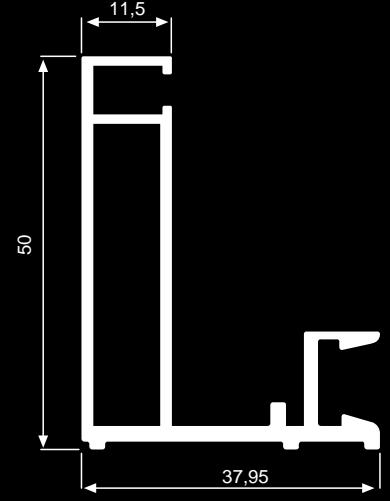

2260	Çevre (mm) Perimeter	305.4
* Özel üründür	Alan (mm ²) Area	204.5
	Ağırlık (gr/m) Weight	554

2261	Çevre (mm) Perimeter	425.4
* Özel üründür	Alan (mm ²) Area	279.5
	Ağırlık (gr/m) Weight	757

2262	Çevre (mm) Perimeter	383.8
* Özel üründür	Alan (mm ²) Area	282.3
	Ağırlık (gr/m) Weight	765

2264

Çevre (mm) Perimeter	558.2
Alan (mm ²) Area	728.6
Ağırlık (gr/m) Weight	1975

2285	Çevre (mm) Perimeter	366,7
* Özel üründür	Alan (mm ²) Area	302,2
	Ağırlık (gr/m) Weight	819

2286	Çevre (mm) Perimeter	249,7
* Özel üründür	Alan (mm ²) Area	280,3
	Ağırlık (gr/m) Weight	759

2287	Çevre (mm) Perimeter	178,2
* Özel üründür	Alan (mm ²) Area	123,5
	Ağırlık (gr/m) Weight	335

2288	Çevre (mm) Perimeter	207,5
* Özel üründür	Alan (mm ²) Area	374,5
	Ağırlık (gr/m) Weight	1015

2289

* Özel üründür

2476	Çevre (mm) Perimeter	538,2
	Alan (mm ²) Area	530
	Ağırlık (gr/m) Weight	1436

2477	Çevre (mm) Perimeter	153,6
	Alan (mm ²) Area	171,7
	Ağırlık (gr/m) Weight	465

2478	Çevre (mm) Perimeter	304,1
	Alan (mm ²) Area	297
	Ağırlık (gr/m) Weight	804